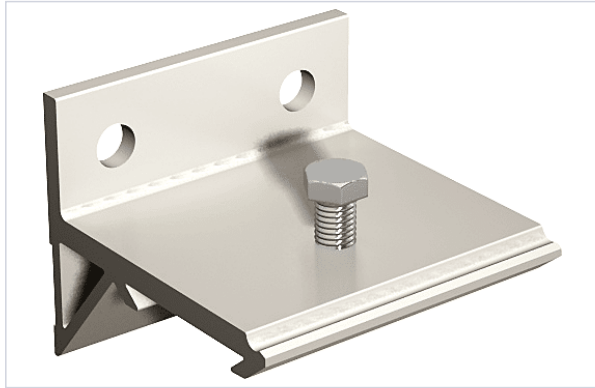

Quincaillerie pour l'extérieur > Pour le volet > Volet roulant > Support pour rail >

Equerre de fixation alu

FABRIQUÉ
EN FRANCE

Caractéristiques techniques

Fabrication française	Oui
Matière	Aluminium
Articles associés	Pour rail SAF 40-80-120.
Type de pose	À visser

Caractéristiques produit

Référence	MAT329
Marque	Mantion