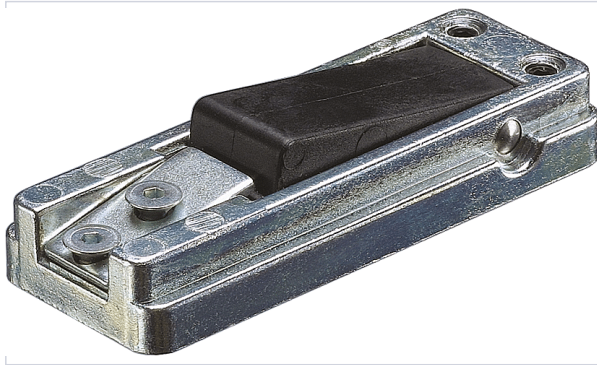

Serrurerie et quincaillerie porte-fenêtre > Ferme-porte, bras et accessoires > Accessoires pour ferme-porte et ouvre-porte > Accessoire pour ferme-porte >

Arret mecanique A152 pour bras a glissiere G193 / G893

Vachette®
ASSA ABLOY

Votre prix : **33,16€** HT

Caractéristiques techniques

Ferme-portes concernés	DC135, DC300, DC340, DC500, DC700 et DC840
------------------------	--

Caractéristiques produit

Référence	VAC99970
Marque	Vachette
Secteur - Page catalogue	4-42