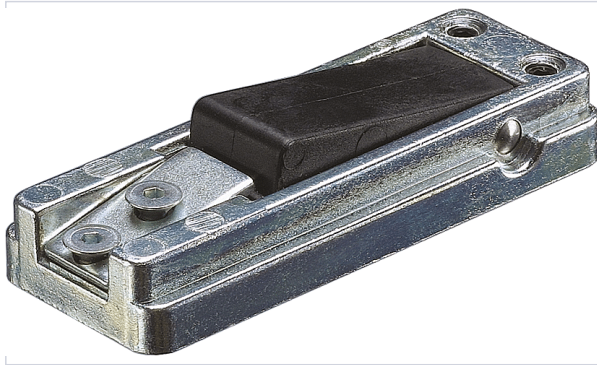

Serrurerie et quincaillerie porte-fenêtre > Ferme-porte, bras et accessoires > Accessoires pour ferme-porte et ouvre-porte > Accessoire pour ferme-porte >

Arret mecanique A152 pour bras a glissiere G193 / G893

Vachette®
ASSA ABLOY

Caractéristiques techniques

Ferme-portes concernés

DC135, DC300, DC340, DC500, DC700 et DC840

Caractéristiques produit

Référence

VAC99970

Marque