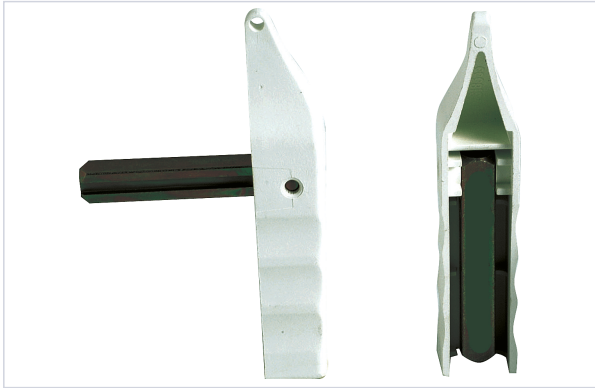

Serrurerie et quincaillerie porte-fenêtre > Poignée de porte > Accessoire pour béquille > Carré et fourreau >

Carre amovible

Caractéristiques techniques

Spécificité	Pour menuiserie PVC amovible pour coulissantes simples.
Réf. Ferco	G-18333-00-0-7

Caractéristiques produit

Référence	FEC6632
Marque	Ferco
Secteur - Page catalogue	6-29