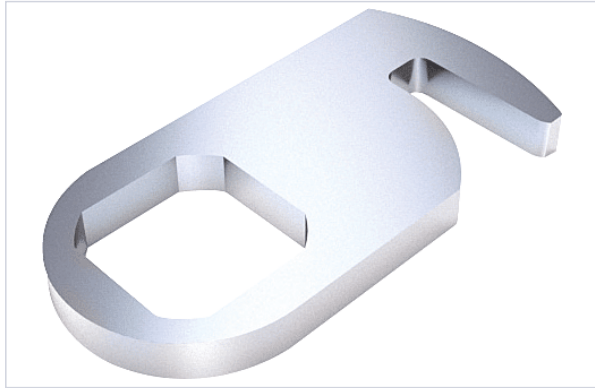

Serrurerie et quincaillerie porte-fenêtre > Serrure et verrou > Serrure > Batteuses >

## Came pour serrure batteuse 911.17

### Caractéristiques produit

Marque	TSS Ronis
Type de came	Droite avec crochet
Articles associés	Serrure à came batteuse 911 <b>GRA001</b> , <b>GRA002</b> , <b>GRA003</b> , <b>GRA004</b> , <b>GRA005</b> et <b>GRA006</b> .
Secteur - Page catalogue	8-49