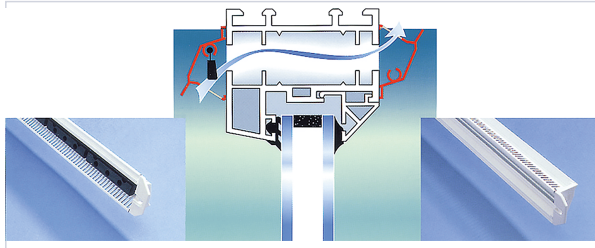

Quincaillerie du bâtiment > Grille et aérateur > Entrée d'air >

Entree d'air autoreglable 486

Caractéristiques produit

Marque	Renson
Hauteur de l'entrée d'air (mm)	35
Matière	Aluminium
Modèle	486
Usage	Extérieur
Visserie et cache inclus	Non
Secteur - Page catalogue	

Caractéristiques techniques

RÉFÉRENCE	COLORIS	LONGUEUR DE L'ENTRÉE D'AIR (EN MM)	HAUTEUR DE L'ENTAILLE (MM)	LONGUEUR DE L'ENTAILLE (EN MM)	DÉBIT (M ³ / H)
REN002	Blanc	275	25	250	15
REN003	Marron	275	25	250	15
REN0030	Noir	275	25	250	15
REN0031	Ivoire clair	275	16	230	15

RÉFÉRENCE	COLORIS	LONGUEUR DE L'ENTRÉE D'AIR (EN MM)	HAUTEUR DE L'ENTAILLE (MM)	LONGUEUR DE L'ENTAILLE (EN MM)	DÉBIT (M ³ / H)
REN0032	Argent	275	25	250	15
REN004	Argent	375	25	350	22
REN005	Blanc	375	16	330	22
REN006	Marron	375	16	330	22
REN0060	Argent	475	25	450	30
REN0061	Blanc	475	25	450	30
REN0062	Noir	475	16	430	30
REN0063	Bronze	475	16	430	30