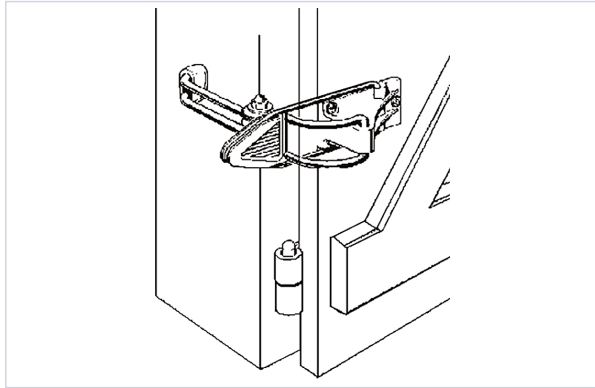

Quincaillerie pour l'extérieur > Pour le volet > Volet battant > Arrêt, butée et crochet de volet >

Butee de volet 152060

Caractéristiques techniques

Matière	Acier, nylon
Type de fixation	À visser
Aspect finition	Époxy
Épaisseur maximum du vantail (mm)	50
Coloris	Noir