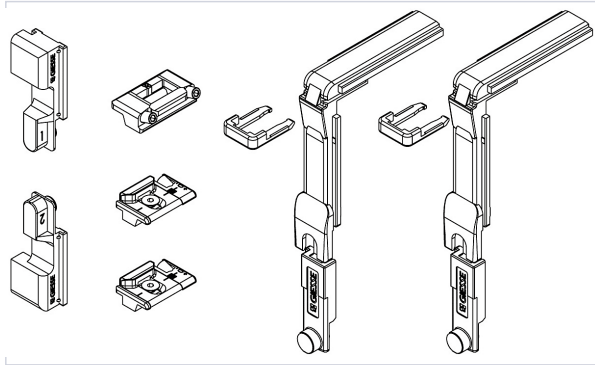

Serrurerie et quincaillerie porte-fenêtre > Accessoires pour la fenêtre > Ferrure fenêtre > Verrouillage pour ouvrant >

Verrouillage perimetral

GIESSE

Caractéristiques produit

Référence	GIE042
Marque	Giesse
Secteur - Page catalogue	6-117