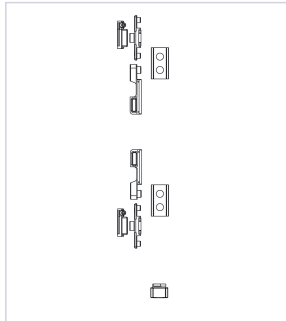

Serrurerie et quincaillerie porte-fenêtre > Accessoires pour la fenêtre > Ferrure fenêtre > Verrouillage pour ouvrant >

Verrouillage lateral

GIESSE

Votre prix : **21,76€** HT

Caractéristiques produit

Référence	GIE040
Marque	Giesse
Secteur - Page catalogue	6-117