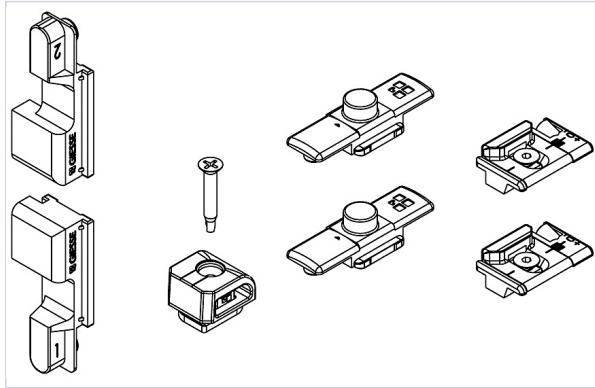

Serrurerie et quincaillerie porte-fenêtre > Accessoires pour la fenêtre > Ferrure fenêtre > Verrouillage pour ouvrant >

Verrouillage lateral

GIESSE

Votre prix : **21,76€** HT

Caractéristiques produit

Référence	GIE040
Marque	Giesse
Secteur - Page catalogue	6-117