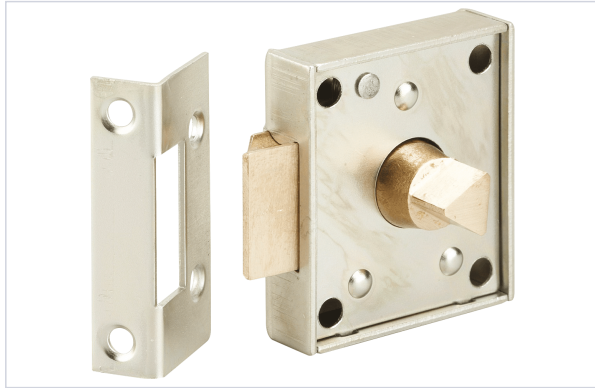

Serrurerie et quincaillerie porte-fenêtre > Serrure et verrou > Serrure > Batteuses >

Batteuse EDF en applique 1203

Votre prix : **20,16€** HT

Caractéristiques techniques

Largeur de la tête (mm)	45
Matière du coffre	Aluminium
Type de pose	En applique
Sens	Réversible
Type de pêne	Pêne demi-tour
Forme de l'empreinte	Triangulaire
Gâche incluse	Oui
Longueur de la tête (mm)	51

Caractéristiques produit

COU102

Référence

Marque

Couillet