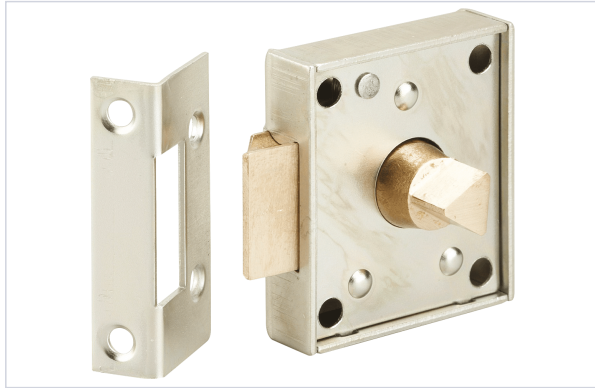

Serrurerie et quincaillerie porte-fenêtre > Serrure et verrou > Serrure > Batteuses >

Batteuse EDF en applique 1203

Caractéristiques techniques

Largeur de la tête (mm)	45
Matière du coffre	Aluminium
Type de pose	En applique
Sens	Réversible
Type de pêne	Pêne demi-tour
Forme de l'empreinte	Triangulaire
Gâche incluse	Oui
Longueur de la tête (mm)	51

Caractéristiques produit

	COU102
--	---------------

Référence

Marque

Couillet