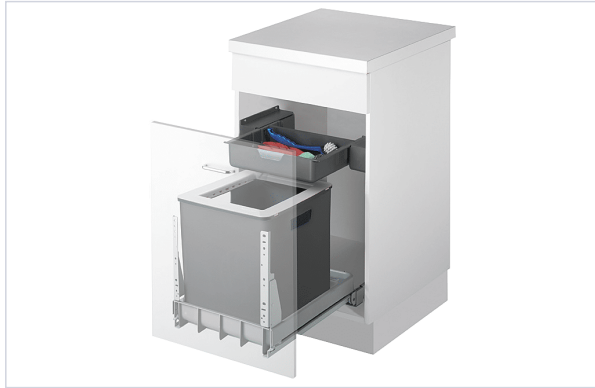

## Poubelle Top-comfort

MÜLLEX®

Amortisseur intégré.

[Voir la fiche technique](#)

### Caractéristiques produit

<b>Marque</b>	Müllex
<b>Livré(e) avec</b>	Matériel, instructions de montage et adaptateur de caisson.
<b>Matière</b>	Plastique et métal
<b>Capacité de charge (kg)</b>	100
<b>Profondeur (mm)</b>	520
<b>Type de fixation</b>	À visser
<b>Coloris</b>	Gris anthracite
<b>Adapté aux PMR (Personnes à Mobilité Réduite)</b>	Oui