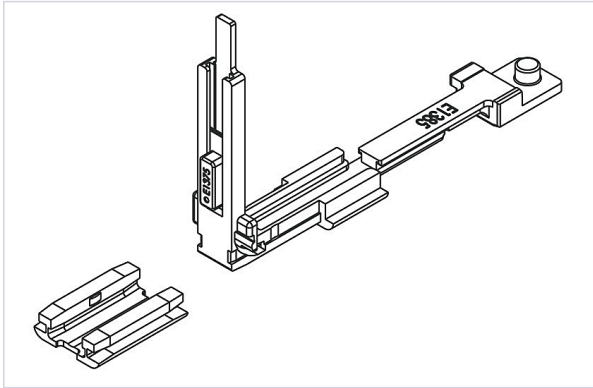

Serrurerie et quincaillerie porte-fenêtre > Accessoires pour la fenêtre > Ferrure fenêtre > Renvoi d'angle >

## Renvoi d'angle secondaire seul

GIESSE®

Votre prix : **19,96€** HT

[Voir la fiche technique](#)

### Caractéristiques techniques

Longueur (mm)	113,30
---------------	--------