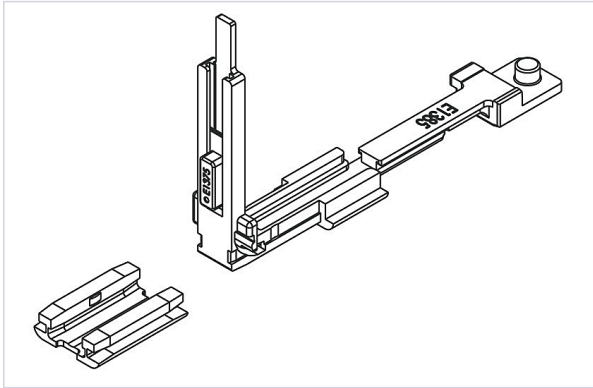

Serrurerie et quincaillerie porte-fenêtre > Accessoires pour la fenêtre > Ferrure fenêtre > Renvoi d'angle >

Renvoi d'angle secondaire seul

GIESSE

[Voir la fiche technique](#)

Caractéristiques techniques

Longueur (mm)	113,30
---------------	--------

Caractéristiques produit

Référence	GIE075
Marque	Giesse
Secteur - Page catalogue	6-115