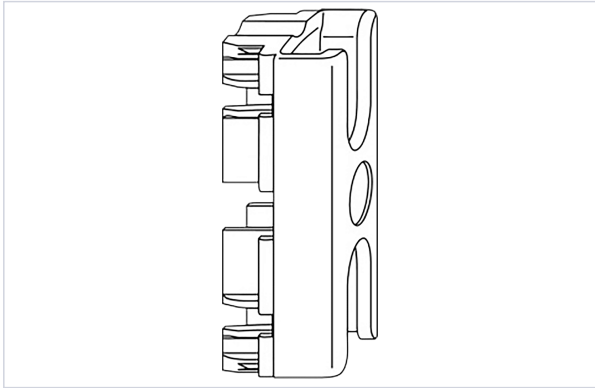

Serrurerie et quincaillerie porte-fenêtre > Serrure et verrou > Gâche >

Gache galet sur rainure SBA.K.BN

Votre prix : **0,87€** HT

Caractéristiques techniques

Utilisation	Pour fenêtre deux vantaux.
Spécificité	Montage dans la rainure de ferrure.
Modèle	SBA-K-BN
Sens	Réversible
Type de gâche	Galet

Caractéristiques produit

Référence	WIN2019
Marque	Winkhaus