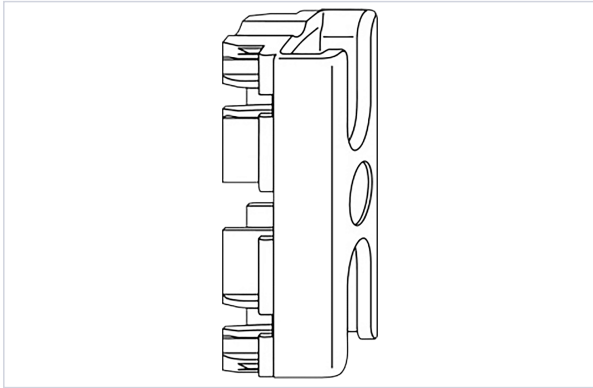

Serrurerie et quincaillerie porte-fenêtre > Serrure et verrou > Gâche >

Gache galet sur rainure SBA.K.BN

Caractéristiques techniques

| | |
|----------------------|-------------------------------------|
| Utilisation | Pour fenêtre deux vantaux. |
| Spécificité | Montage dans la rainure de ferrure. |
| Modèle | SBA-K-BN |
| Sens | Réversible |
| Type de gâche | Galet |