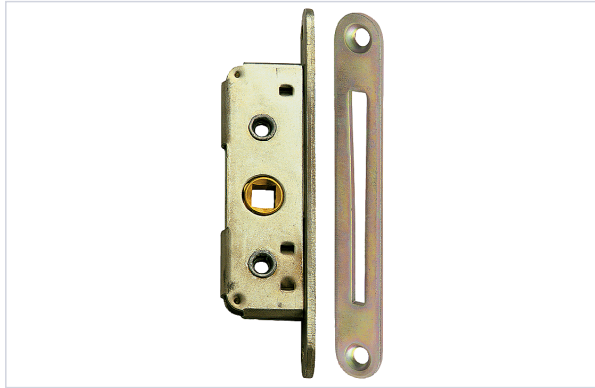

Serrurerie et quincaillerie porte-fenêtre > Serrure et verrou > Serrure > Batteuses >

Batteuse a encastrer 220

Votre prix : **23,10€** HT

Caractéristiques techniques

Forme de l'empreinte	Carrée
Coloris du coffre	Bichromaté
Type de gâche	À platine
Axe à (mm)	15
Matière du coffre	Acier zingué
Type de pose	À encastrer
Carré (mm)	7
Spécificité	Axe du fouillot réglable de 15 à 25 mm, trous taraudés M5.
Gâche incluse	Oui
Longueur de la tête (mm)	115

Largeur de la tête (mm)	16
Épaisseur du coffre (mm)	8
Largeur du coffre (mm)	28
Hauteur du coffre (mm)	80
Entraxe (mm)	43

Caractéristiques produit

Référence	MAA020
Marque	Map Massard
Secteur - Page catalogue	6-26