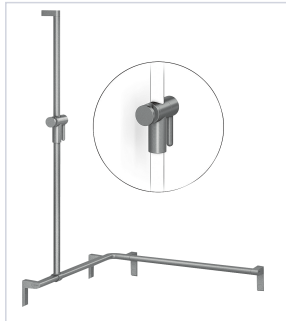

## Main courante de maintien Cavere

**NORMBAU**

Votre prix : **1 371,26€** HT

[Voir la fiche technique](#)

### Caractéristiques techniques

<b>Adapté aux PMR (Personnes à Mobilité Réduite)</b>	Oui
<b>Longueur (mm)</b>	750
<b>Type de fixation</b>	À cheviller
<b>Aspect finition</b>	Thermolaquée
<b>Hauteur (mm)</b>	1200
<b>Charge maximum d'utilisation (kg)</b>	100
<b>Angle (en °)</b>	90
<b>Saillie (mm)</b>	85

<b>Coloris</b>	Gris anthracite
<b>Matière</b>	Aluminium
<b>Nombre de points de fixation</b>	5
<b>Spécificité</b>	Avec support de douchette.