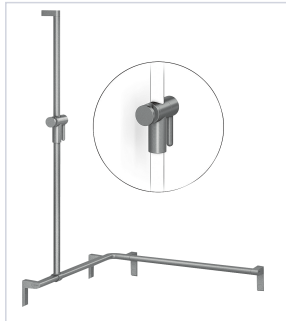

Main courante de maintien Cavere

NORMBAU

[Voir la fiche technique](#)

Caractéristiques techniques

Adapté aux PMR (Personnes à Mobilité Réduite)	Oui
Longueur (mm)	750
Type de fixation	À cheviller
Aspect finition	Thermolaquée
Hauteur (mm)	1200
Charge maximum d'utilisation (kg)	100
Angle (en °)	90
Saillie (mm)	85

Coloris	Gris anthracite
Matière	Aluminium
Nombre de points de fixation	5
Spécificité	Avec support de douchette.

Caractéristiques produit

Référence	NOR566
Marque	Normbau
Secteur - Page catalogue	6-292