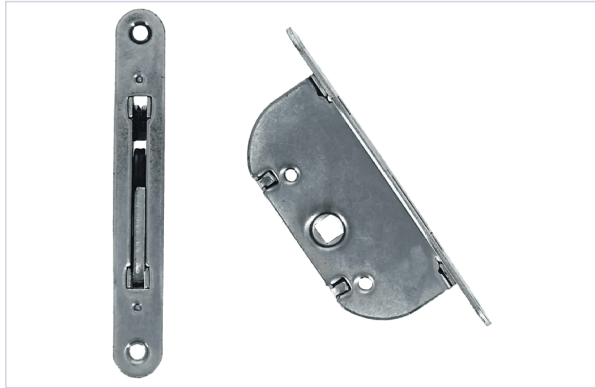

Serrurerie et quincaillerie porte-fenêtre > Serrure et verrou > Serrure > Batteuses >

Batteuse a encastrer A-A0740-00-0-1

Votre prix : **24,72€** HT