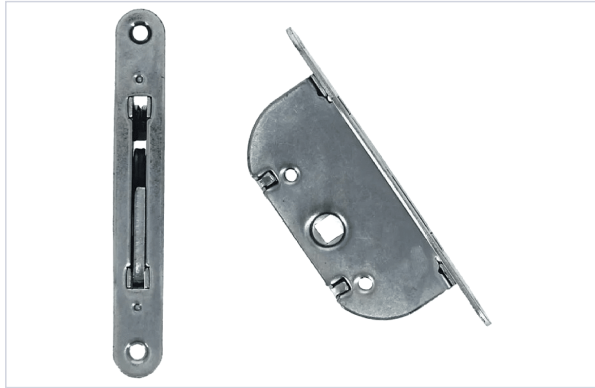

Serrurerie et quincaillerie porte-fenêtre > Serrure et verrou > Serrure > Batteuses >

Batteuse a encastrer A-A0740-00-0-1

Votre prix : **24,72€** HT

Caractéristiques techniques

Forme de l'empreinte	Carrée
Entraxe (mm)	43
Axe à (mm)	10
Type de pose	À encastrer
Spécificité	Trous taraudés M5
Gâche incluse	Non
Longueur de la tête (mm)	100
Largeur de la tête (mm)	14
Épaisseur du coffre (mm)	8
Largeur du coffre (mm)	20

Hauteur du coffre (mm)	60
Réf. Ferco	A-A0740-00-0-1
Matière du coffre	Acier FerGUard
Coloris du coffre	Argent
Carré (mm)	7

Caractéristiques produit

Référence	FEC323
Marque	Ferco
Secteur - Page catalogue	6-27