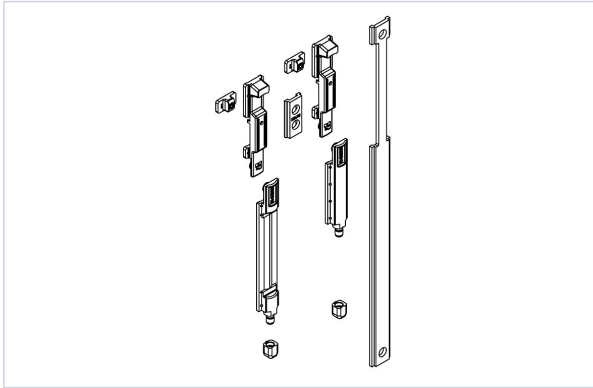

Serrurerie et quincaillerie porte-fenêtre > Accessoires pour la fenêtre > Ferrure fenêtre > Verrouillage pour ouvrant >

Kit verrous a onglet

GIESSE

[Voir la fiche technique](#)

Caractéristiques techniques

Type de gorge / feuillure	15/20 mm
---------------------------	----------

Caractéristiques produit

Référence	GIE0704
Marque	Giesse
Secteur - Page catalogue	6-114