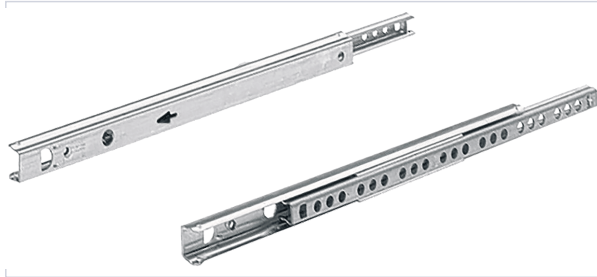

## Coulisse a billes KA 1730

[Voir la fiche technique](#)

### Caractéristiques produit

<b>Marque</b>	Hettich
<b>Capacité de charge (kg)</b>	10
<b>Type de sortie</b>	Partielle
<b>Conditionnement de la coulisse</b>	Paire
<b>Spécificité</b>	Montage en rainure de 17 mm de large.
<b>Matière</b>	Acier zingué
<b>Silent System</b>	Non
<b>Amortisseur intégré</b>	Non
<b>Système push-to-open intégré</b>	Non
<b>Modèle</b>	KA 1730