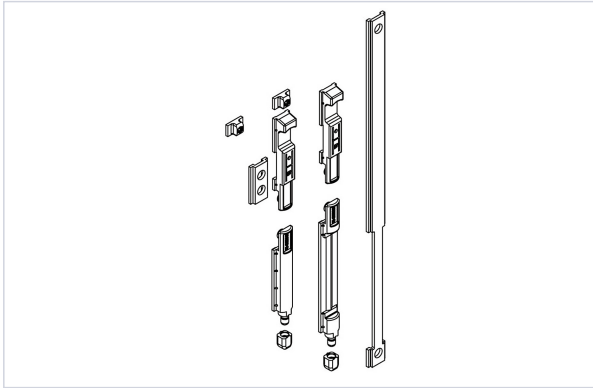

Serrurerie et quincaillerie porte-fenêtre > Accessoires pour la fenêtre > Ferrure fenêtre > Verrouillage pour ouvrant >

Kit verrous a onglet

GIESSE

[Voir la fiche technique](#)

Caractéristiques techniques

Type de gorge / feuillure	14/18 mm
Spécificité	2 verrous

Caractéristiques produit

Référence	GIE0702
Marque	Giesse
Secteur - Page catalogue	6-114