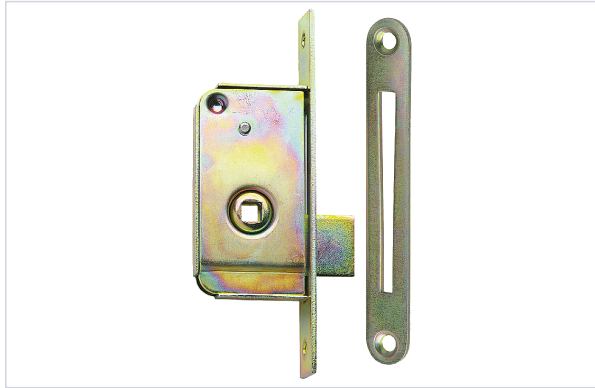

Serrurerie et quincaillerie porte-fenêtre > Serrure et verrou > Serrure > Batteuses >

Batteuse a encastrer F345725000

[Voir la fiche technique](#)

Caractéristiques techniques

Forme de l'empreinte	Carrée
Axe à (mm)	19
Coloris du coffre	Blanc
Type de gâche	À platine
Matière du coffre	Acier zingué
Type de pose	À encastrer
Carré (mm)	6
Gâche incluse	Oui
Épaisseur de la tête (mm)	1,5

Longueur de la tête (mm)	120
Largeur de la tête (mm)	18
Épaisseur du coffre (mm)	10
Largeur du coffre (mm)	39
Hauteur du coffre (mm)	70

Caractéristiques produit

Référence	DYM010
Marque	Métalux
Secteur - Page catalogue	6-26