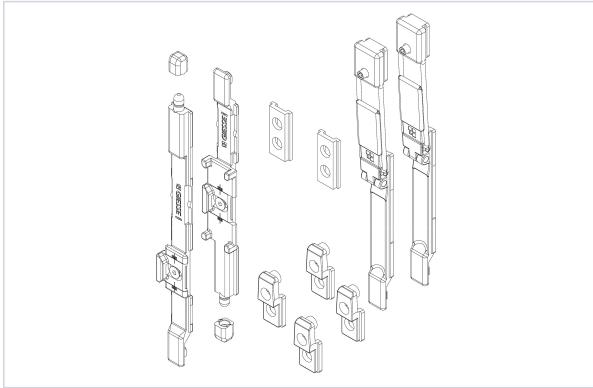

## Kit verrous a bascule

**GIESSE**

### Caractéristiques techniques

Type de gorge / feuillure	13,6/16,8 mm
---------------------------	--------------