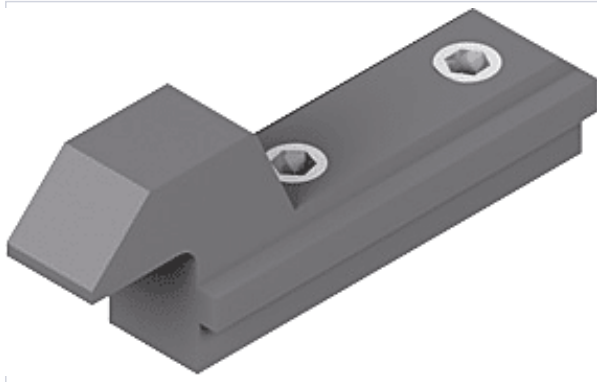

Serrurerie et quincaillerie porte-fenêtre > Serrure et verrou > Gâche >

Gache DS2264

Votre prix : **12,94€** HT