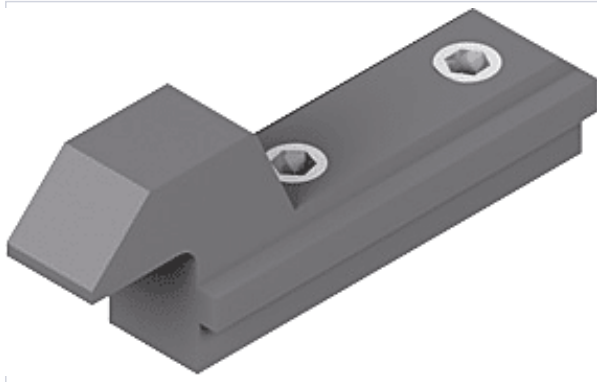

Serrurerie et quincaillerie porte-fenêtre > Serrure et verrou > Gâche >

## Gache DS2264

FABRIQUÉ  
EN FRANCE

### Caractéristiques techniques

<b>Fabrication française</b>	Oui
<b>Matière</b>	Zamak
<b>Utilisation</b>	Fixation par vis pression.
<b>Modèle</b>	DS2264
<b>Épaisseur (en mm)</b>	15,60
<b>Longueur (mm)</b>	42
<b>Largeur (mm)</b>	10,80
<b>Type de gâche</b>	Coulissant
<b>Type de pose</b>	À enfiler
<b>Coloris</b>	Gris aluminium