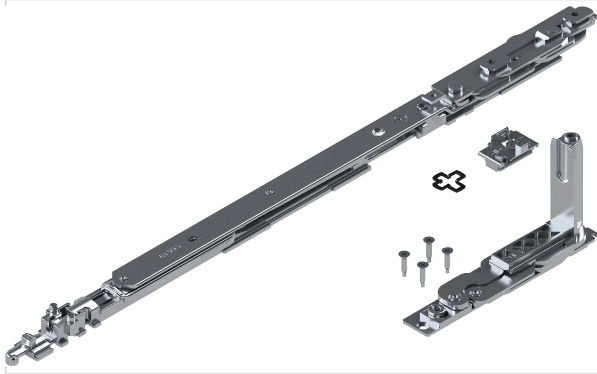

Paumelle et compas OB Chic 3D

GIESSE

Votre prix : **159,07€** HT

Caractéristiques produit

Marque	Giesse
Support d'utilisation	Aluminium
Type de fixation	À visser
Spécificité	LV 700 - 1500 mm
Secteur - Page catalogue	6-110

Caractéristiques techniques

RÉFÉRENCE	SENS
<u>GIE0094</u>	Droite
<u>GIE0095</u>	Gauche