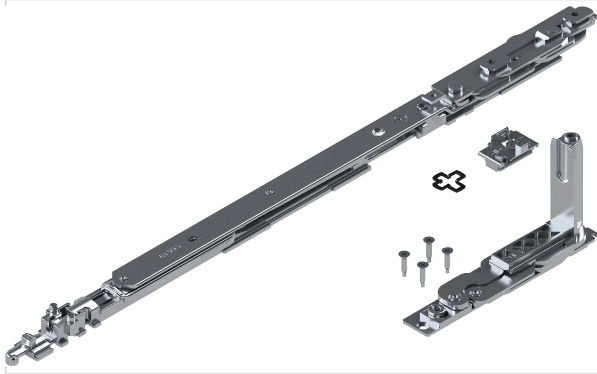

## Paumelle et compas OB Chic 3D

### Caractéristiques produit

<b>Marque</b>	Giesse
<b>Support d'utilisation</b>	Aluminium
<b>Type de fixation</b>	À visser
<b>Spécificité</b>	LV 700 - 1500 mm
<b>Secteur - Page catalogue</b>	6-110