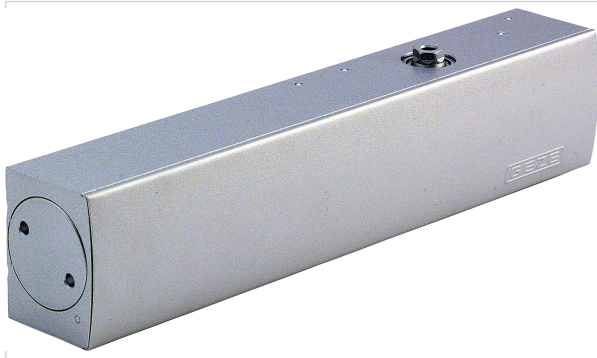

## Ferme-porte TS 5000 L

Votre prix : **358,93€** HT

[Voir la fiche technique](#)

### Caractéristiques produit

<b>Marque</b>	Geze
<b>Vitesse de fermeture réglable</b>	Oui
<b>Mode de réglage de la vitesse de fermeture</b>	Par vis
<b>Largeur maximum du vantail (mm)</b>	1400
<b>Poids maximum du vantail (kg)</b>	250
<b>Modèle</b>	TS 5000 L
<b>Limiteur d'ouverture pour bras à glissière</b>	GEZ098
<b>Arrêt mécanique pour bras à glissière</b>	GEZ070
<b>Force selon norme EN1154</b>	2, 3, 4, 5, 6