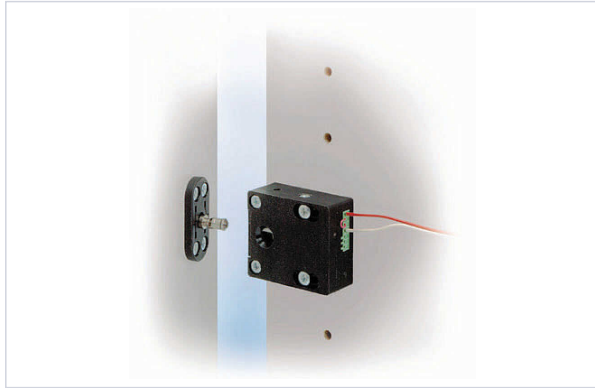

Contrôle d'accès et domotique > Verrouillage électrique > Verrou électrique >

Verrou pour meuble 1049-10

effeff
ASSA ABLOY

Votre prix : **251,54€** HT

[Voir la fiche technique](#)

Caractéristiques techniques

Type de fixation	À visser
Tension d'alimentation (V)	12, 24
Type de pose	En applique
Type de fonctionnement	À émission, À rupture
Utilisation	Pour meuble.

Caractéristiques produit

Référence	EFF140
Marque	Eff eff