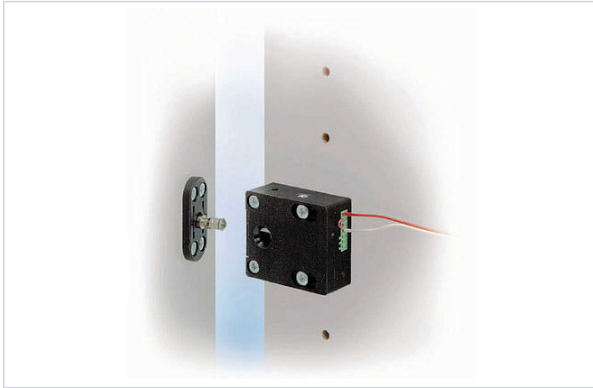

Contrôle d'accès et domotique > Verrouillage électrique > Verrou électrique >

Verrou pour meuble 1049-10

effeff
ASSA ABLOY

[Voir la fiche technique](#)

Caractéristiques techniques

Type de fixation	À visser
Tension d'alimentation (V)	12, 24
Type de pose	En applique
Type de fonctionnement	À émission, À rupture
Utilisation	Pour meuble.

Caractéristiques produit

Référence	EFF140
Marque	Eff eff