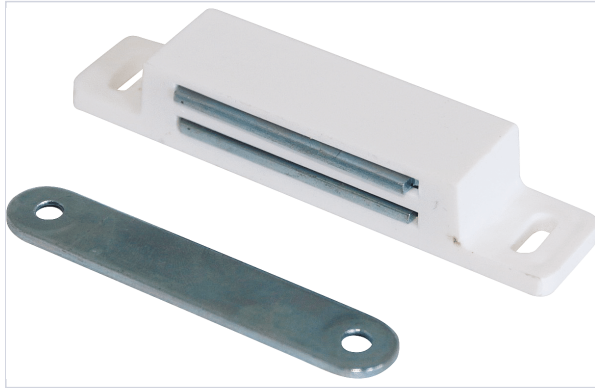

Serrurerie et quincaillerie porte-fenêtre > Serrure et verrou > Serrure > Loqueteau >

Loqueteau magnetique 32725

Votre prix : **5,67€** HT

Caractéristiques techniques

Force de retenue (kg)	12
Hauteur (mm)	87
Largeur (mm)	15
Coloris	Blanc
Longueur (mm)	18,50
Contreplaque incluse	Oui
Type de loqueteau	Magnétique

Caractéristiques produit

Référence	MAG002
Secteur - Page catalogue	8-56