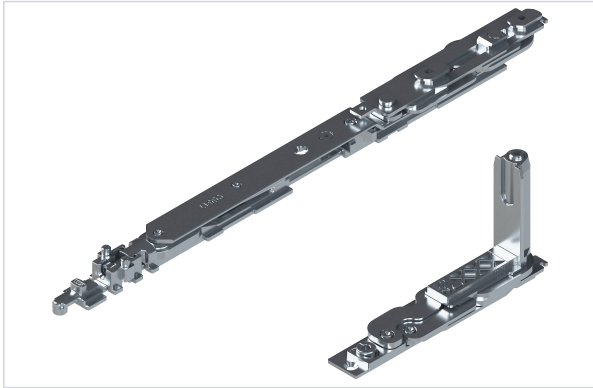

## Paumelle et compas OB Chic 3D

GIESSE®

### Caractéristiques produit

<b>Marque</b>	Giesse
<b>Support d'utilisation</b>	Aluminium
<b>Type de fixation</b>	À visser
<b>Spécificité</b>	LV 470 -700 mm
<b>Secteur - Page catalogue</b>	6-110