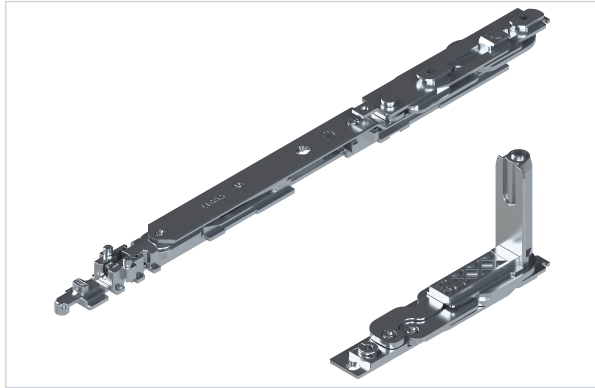

## Paumelle et compas OB Chic 3D

### Caractéristiques produit

<b>Marque</b>	Giesse
<b>Support d'utilisation</b>	Aluminium
<b>Type de fixation</b>	À visser
<b>Spécificité</b>	LV 470 -700 mm
<b>Secteur - Page catalogue</b>	6-110