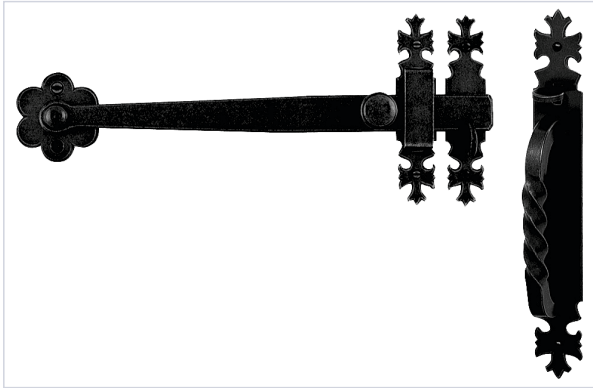

Serrurerie et quincaillerie porte-fenêtre > Serrure et verrou > Verrou > Verrou à coulisse >

Loquet poucier Armorique

Votre prix : **627,41€** HT

Caractéristiques techniques

Coloris	Noir
Largeur de la platine (en mm)	40
Matière	Fer
Gâche incluse	Oui
Modèle	Armorique
Longueur (mm)	300
Type de gâche	À platine
Type de fixation	À visser
Spécificité	Complet.

Caractéristiques produit

Référence	BRI401
-----------	---------------

Marque

Brionne

Secteur - Page catalogue

6-33