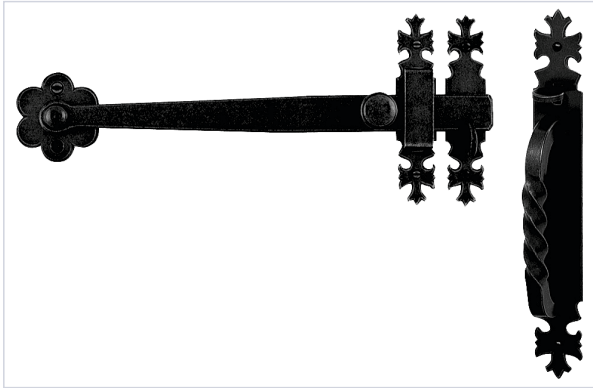

Serrurerie et quincaillerie porte-fenêtre > Serrure et verrou > Verrou > Verrou à coulisse >

Loquet poucier Armorique

Caractéristiques techniques

Coloris	Noir
Largeur de la platine (en mm)	40
Matière	Fer
Gâche incluse	Oui
Modèle	Armorique
Longueur (mm)	300
Type de gâche	À platine
Type de fixation	À visser
Spécificité	Complet.

Caractéristiques produit

Référence	BRI401
------------------	---------------

Marque

Brionne

Secteur - Page catalogue

6-33