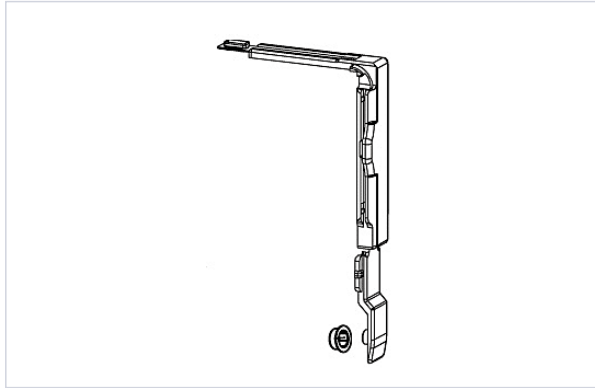

Serrurerie et quincaillerie porte-fenêtre > Accessoires pour la fenêtre > Ferrure fenêtre > Verrouillage pour ouvrant >

Renvoi d'angle secondaire lateral seul

GIESSE®

Votre prix : **41,09€** HT

Caractéristiques techniques

Type d'ouvrant	Oscillo-battant
----------------	-----------------

Caractéristiques produit

Référence	GIE0072
Marque	Giesse
Secteur - Page catalogue	6-111