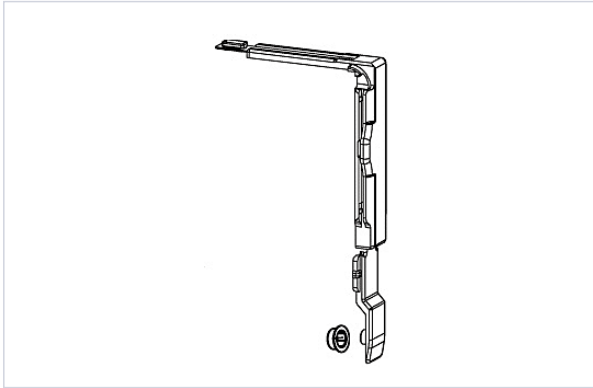

Serrurerie et quincaillerie porte-fenêtre > Accessoires pour la fenêtre > Ferrure fenêtre > Verrouillage pour ouvrant >

Renvoi d'angle secondaire lateral seul

GIESSE

Caractéristiques techniques

Type d'ouvrant

Oscillo-battant

Caractéristiques produit

Référence

GIE0072

Marque

Giesse

Secteur - Page catalogue

6-111