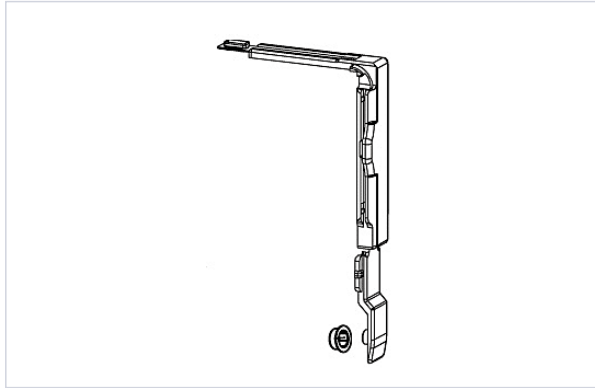

Serrurerie et quincaillerie porte-fenêtre > Accessoires pour la fenêtre > Ferrure fenêtre > Verrouillage pour ouvrant >

Renvoi d'angle secondaire lateral seul

GIESSE

Caractéristiques techniques

Type d'ouvrant

Oscillo-battant

Caractéristiques produit

Référence

GIE0072

Marque

Giesse

Secteur - Page catalogue

6-111