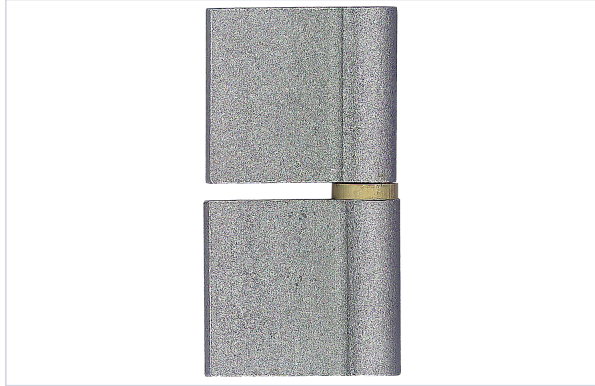

Serrurerie et quincaillerie porte-fenêtre > Accessoires pour la porte > Paumelles >

Paumelle GPS bague laiton

Caractéristiques produit

Marque	Faure et Fils
Type de bague	Bague laiton
Support d'utilisation	Métaux
Matière	Acier
Aspect finition	Brut
Type de pose	À souder
Secteur - Page catalogue	5-40

Caractéristiques techniques

RÉFÉRENCE	SENS	HAUTEUR (MM)	TYPE DE LAME	DIAMÈTRE DE L'AXE (MM)	ÉPAISSEUR DE LA LAME (MM)	LARGEUR DE LA PAUMELLE OUVERTE (EN MM)	DIAMÈTRE DU NœUD (MM)	COLORIS	PRIX
FAU136	Réversible	100	Lames au centre	9	5,10	92	16,6	Gris grenailé	19,40 €
FAU137	Réversible	120	Lames au centre	10	6,10	108	18,5	Gris grenailé	30,14 €
FAU138	Réversible	140	Lames au centre	10	6,10	108	18,5	Gris grenailé	37,40 €

RÉFÉRENCE	SENS	HAUTEUR (MM)	TYPE DE LAME	DIAMÈTRE DE L'AXE (MM)	ÉPAISSEUR DE LA LAME (MM)	LARGEUR DE LA PAUMELLE OUVERTE (EN MM)	DIAMÈTRE DU NœUD (MM)	COLORIS	PRIX
FAU140	Droite	60	Lames déportées	8	4	80	15	Gris bleui	19,76 €
FAU141	Gauche	60	Lames déportées	8	4	80	15	Gris bleui	19,76 €
FAU142	Droite	80	Lames déportées	8	4	80	15	Gris bleui	19,83 €
FAU143	Gauche	80	Lames déportées	8	4	80	15	Gris bleui	19,83 €
FAU144	Droite	100	Lames déportées	9	5,10	92	16,6	Gris bleui	24,60 €
FAU145	Gauche	100	Lames déportées	9	5,10	92	16,6	Gris bleui	24,60 €
FAU146	Droite	120	Lames déportées	10	6,10	108	18,5	Gris bleui	30,81 €
FAU147	Gauche	120	Lames déportées	10	6,10	108	18,5	Gris bleui	30,81 €
FAU148	Droite	140	Lames déportées	10	6,10	108	18,5	Gris bleui	45,33 €
FAU149	Gauche	140	Lames déportées	10	6,10	108	18,5	Gris bleui	45,33 €
FAU150	Réversible	60	Lames au centre	8	4	80	15	Gris bleui	19,76 €
FAU151	Réversible	80	Lames au centre	8	4	80	15	Gris bleui	19,83 €
FAU152	Réversible	100	Lames au centre	9	5,10	92	16,6	Gris bleui	23,42 €
FAU153	Réversible	120	Lames au centre	10	6,10	108	18,5	Gris bleui	29,32 €
FAU154	Réversible	140	Lames au centre	10	6,10	108	18,5	Gris bleui	43,16 €