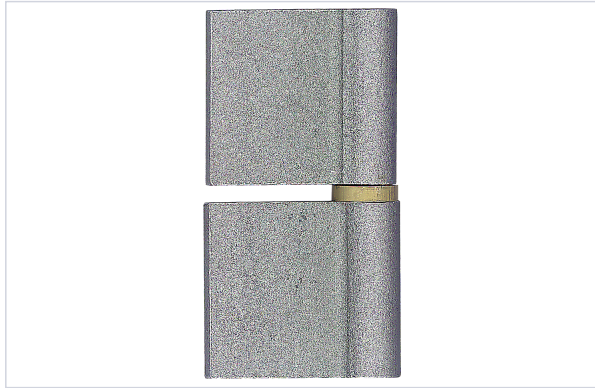

## Paumelle GPS bague laiton

### Caractéristiques produit

<b>Marque</b>	Faure et Fils
<b>Type de bague</b>	Bague laiton
<b>Support d'utilisation</b>	Métaux
<b>Matière</b>	Acier
<b>Aspect finition</b>	Brut
<b>Type de pose</b>	À souder
<b>Secteur - Page catalogue</b>	5-40

### Caractéristiques techniques

RÉFÉRENCE	SENS	HAUTEUR (MM)	TYPE DE LAME	DIAMÈTRE DE L'AXE (MM)	ÉPAISSEUR DE LA LAME (MM)	LARGEUR DE LA PAUMELLE OUVERTE (EN MM)	DIAMÈTRE DU NœUD (MM)	COLORIS
<a href="#">FAU136</a>	Réversible	100	Lames au centre	9	5,10	92	16,6	Gris grenailé
<a href="#">FAU137</a>	Réversible	120	Lames au centre	10	6,10	108	18,5	Gris grenailé
<a href="#">FAU138</a>	Réversible	140	Lames au centre	10	6,10	108	18,5	Gris grenailé