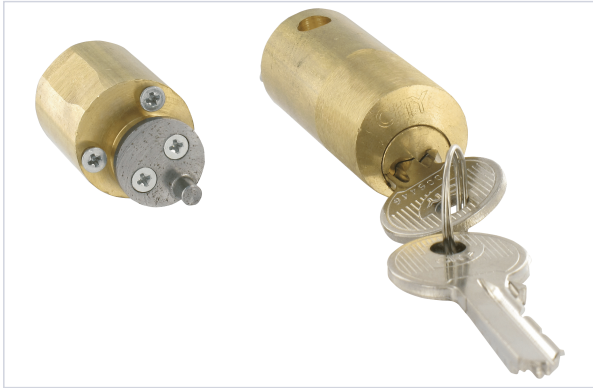

Serrurerie et quincaillerie porte-fenêtre > Cylindre et clé > Cylindre mécanique >

## Cylindre City pour serrure Zenith

**CITY.**

Votre prix : **329,60€** HT

### Caractéristiques techniques

<b>Matière</b>	Laiton
<b>Aspect finition</b>	Poli
<b>Diamètre du cylindre (mm)</b>	23
<b>Nombre de clés fournies</b>	3
<b>Profil du cylindre</b>	Rond
<b>Modèle</b>	City
<b>Type de cylindre</b>	Double entrée
<b>Type de clé de cylindre</b>	Clé paracentrique
<b>Disponible sur organigramme</b>	Non

### Caractéristiques produit

<b>Référence</b>	<b>CAV0451</b>
------------------	----------------

<b>Marque</b>	City
<b>Secteur - Page catalogue</b>	1-183