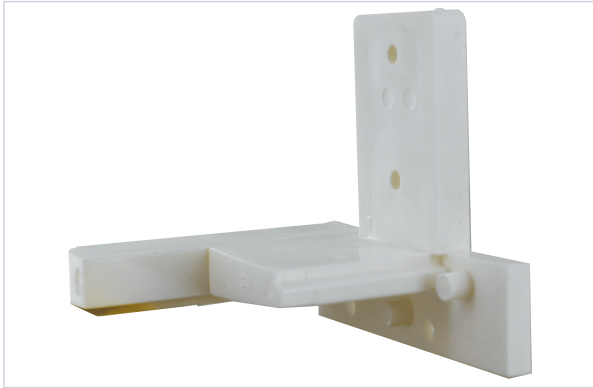

Quincaillerie du bâtiment > Profil, seuil, cornière > Accessoire pour seuil >

Plate-forme de fixation1570-L2-S

Caractéristiques techniques

Contenance	10 pcs
-------------------	--------

Caractéristiques produit

Référence	BIL062
------------------	---------------

Marque	Bilcocq
---------------	---------

Secteur - Page catalogue	6-146
---------------------------------	-------