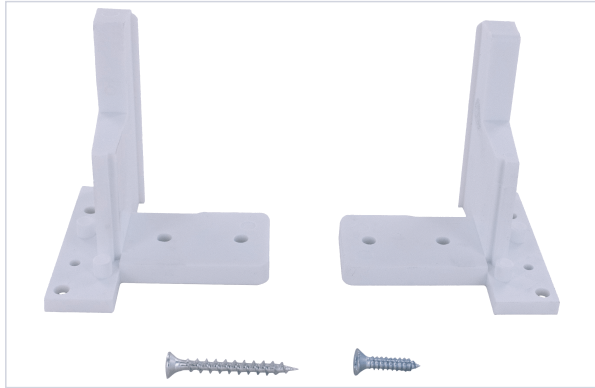

Quincaillerie du bâtiment > Profil, seuil, cornière > Accessoire pour seuil >

Plate-forme Q 11 S

Caractéristiques techniques

Contenance	10 pcs
Articles associés	Pour seuil PE et OE.

Caractéristiques produit

Référence	BIL052
Marque	Bilcocq
Secteur - Page catalogue	6-146