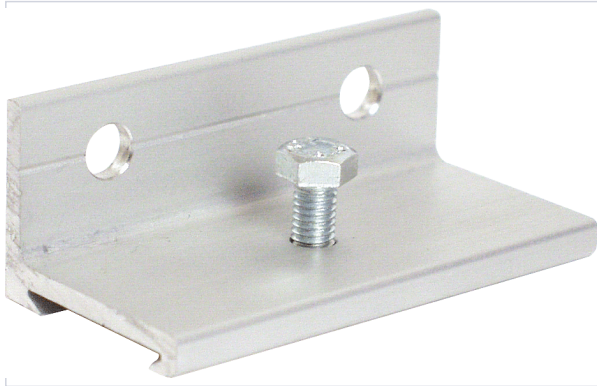

Quincaillerie pour l'extérieur > Pour le volet > Volet roulant > Support pour rail >

Support equerre pour fixation murale

ARLU

Votre prix : **7,73€** HT

Caractéristiques techniques

Poids maximum du vantail (kg)	80
Matière	Aluminium
Type de pose	À visser

Caractéristiques produit

Référence	LOU197
Marque	Arlu