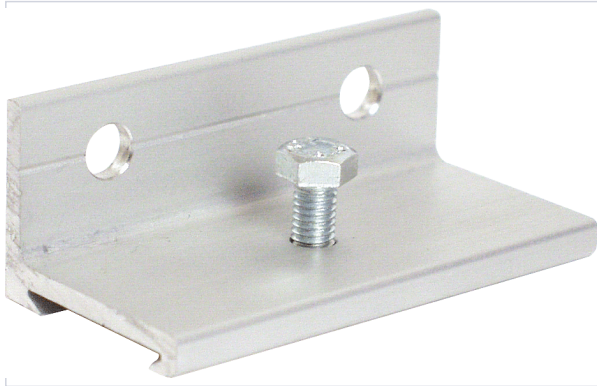

Quincaillerie pour l'extérieur > Pour le volet > Volet roulant > Support pour rail >

Support equerre pour fixation murale

ARLU

Caractéristiques techniques

Poids maximum du vantail (kg)	80
Matière	Aluminium
Type de pose	À visser

Caractéristiques produit

Référence	LOU197
Marque	Arlu