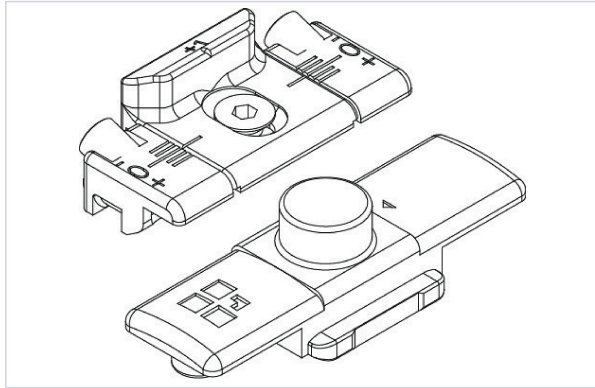

Serrurerie et quincaillerie porte-fenêtre > Accessoires pour la fenêtre > Ferrure fenêtre > Verrouillage pour ouvrant >

Fermeture supplémentaire

GIESSE

Votre prix : **15,38€** HT