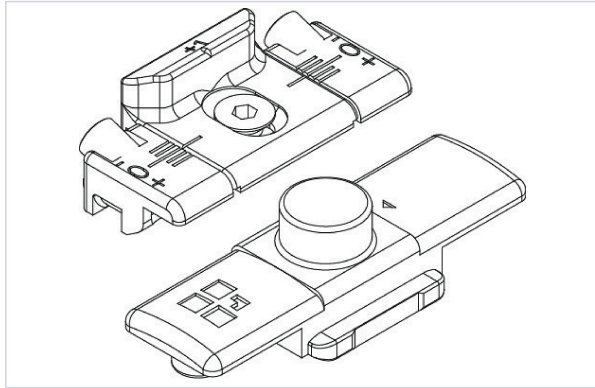

Fermeture supplémentaire

[Voir la fiche technique](#)

Caractéristiques techniques

Gâche incluse	Oui
Utilisation	Permet la liaison du compas supplémentaire en version logique.

Caractéristiques produit

Référence	GIE077
Marque	Giesse
Secteur - Page catalogue	6-108