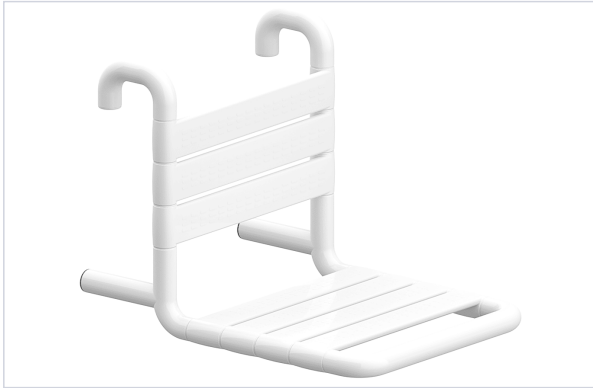

## Siège de douche a suspendre serie 300

### Caractéristiques techniques

<b>Adapté aux PMR (Personnes à Mobilité Réduite)</b>	Oui
<b>Profondeur (mm)</b>	515
<b>Largeur (mm)</b>	480
<b>Hauteur (mm)</b>	390
<b>Diamètre du tube (mm)</b>	34
<b>Modèle</b>	Série 300
<b>Spécificité</b>	A suspendre sur mains courantes et barres d'appui.
<b>Coloris</b>	Blanc