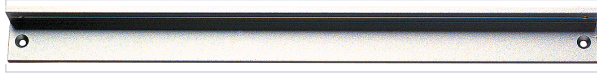

Equerre pour bras a glissiere

Caractéristiques techniques

Ferme-portes concernés	TS 5000 L
Coloris	Argent
Matière	Aluminium
Spécificité	Montage du ferme-porte sur la porte côté opposé aux paumelles et avec un linteau épais.